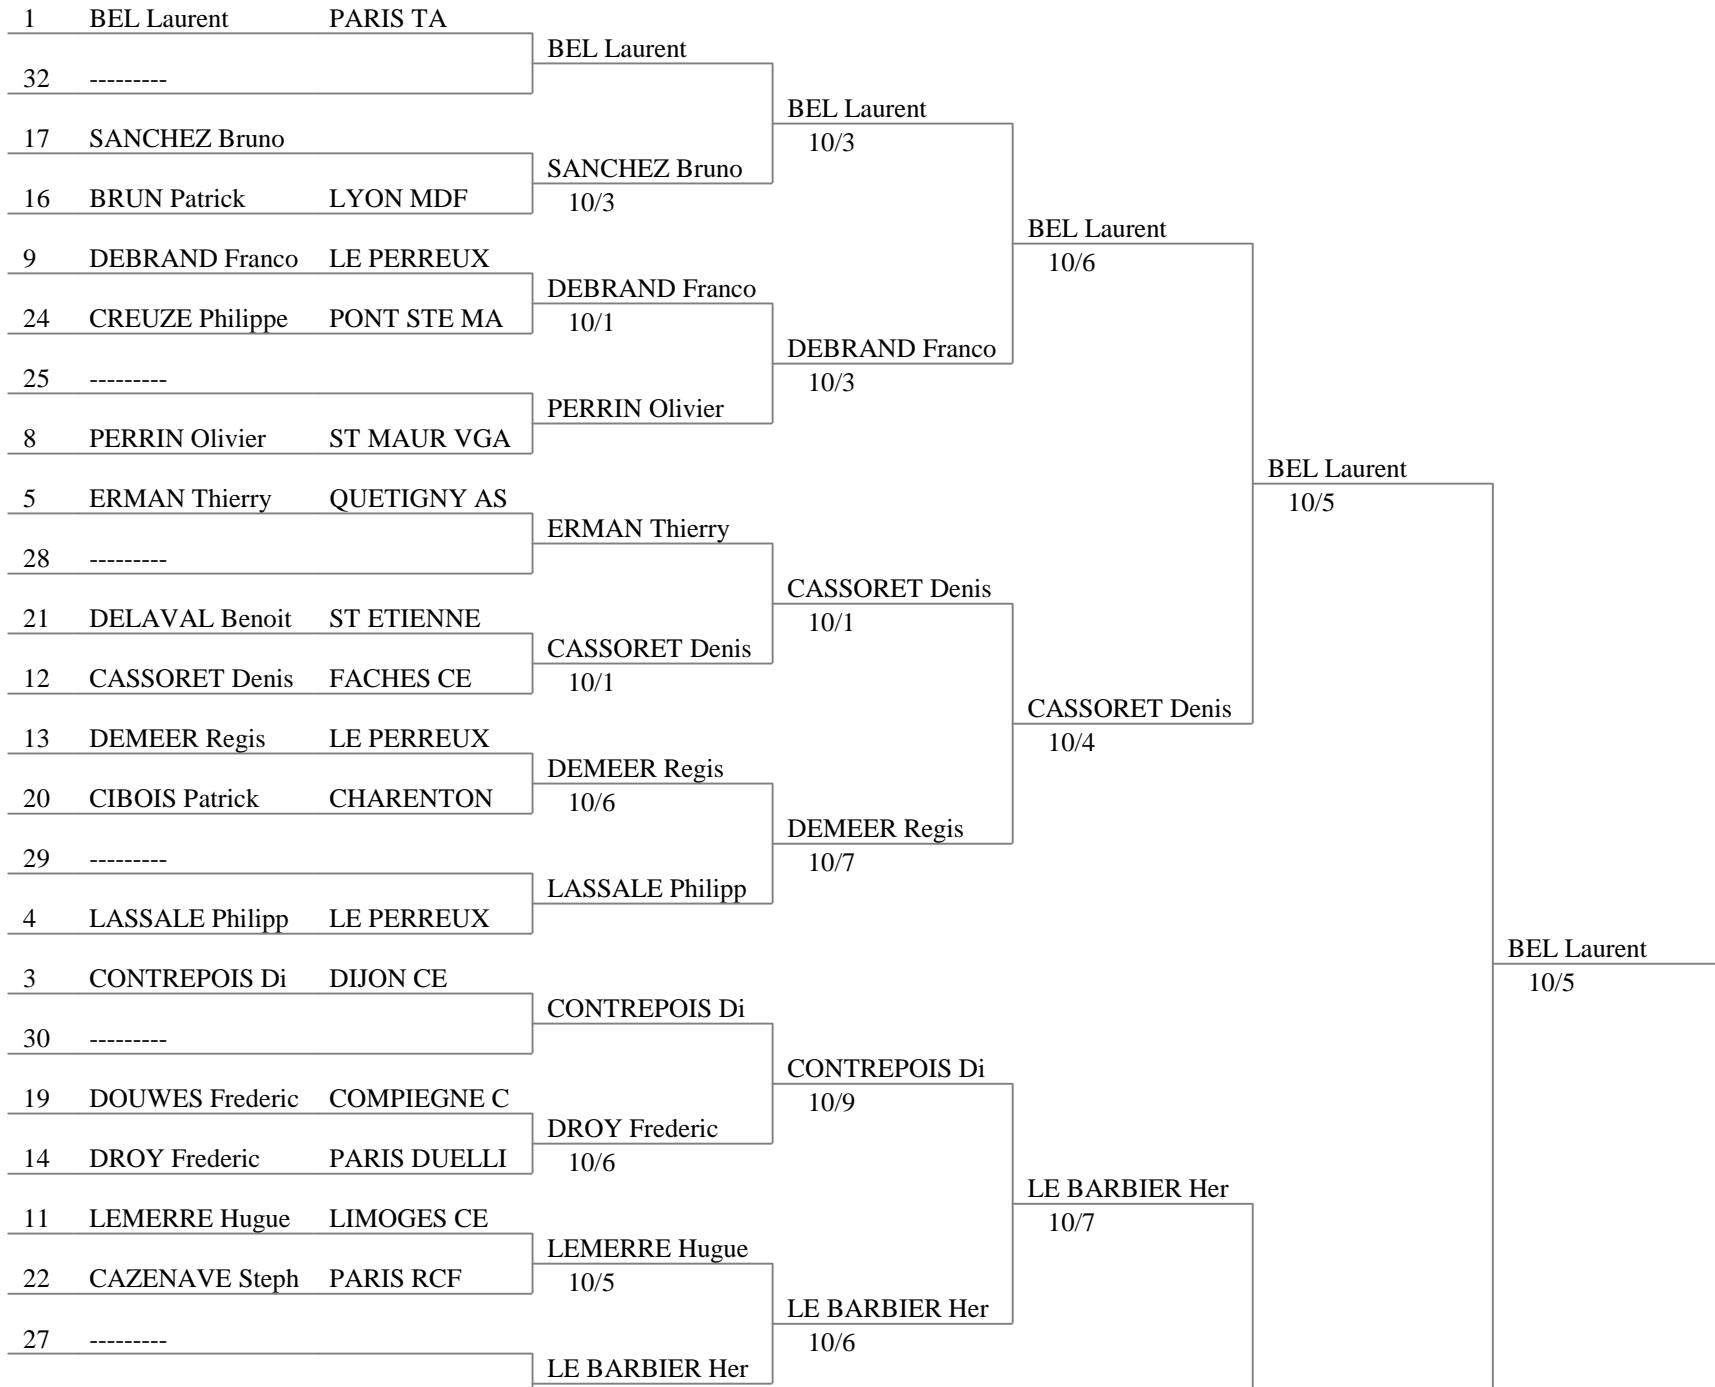

## Poule No 4

						V/M	ind.	TD	rg		
BEL Laurent	PA	■	V	V	V	V	V	1.000	22	25	1
CREUZE Philippe	PO	0	■	2	3	0	2	0.000	-18	7	6
DELAVAL Benoit	ST	0	V	■	0	2	4	0.200	-11	11	5
LEMERRE Hugue	LIM	1	V	V	■	V3	4	0.600	3	18	3
PERRIN Olivier	ST	0	V	V	2	■	V	0.600	7	17	2
DEMEER Regis	LE	2	V	V	V	0	■	0.600	-3	17	4

# Championnat de France Individuel Fleuret Vétérans Homme V2

Tableau de 32

Tableau de 16

Tableau de 8

Demi-finales

Finale